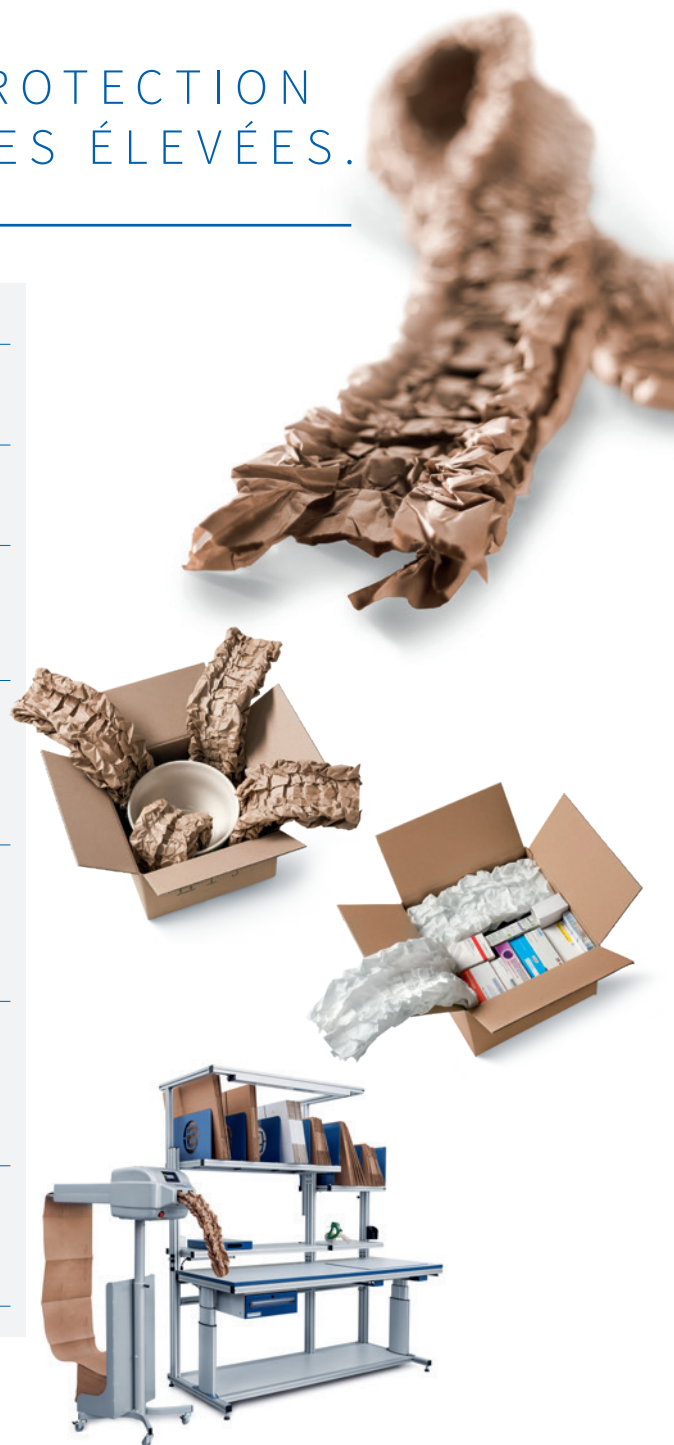

PAPERplus[®] TRACK
COMPACTE ET RAPIDE

PAPERplus® TRACK

POUR UN EMBALLAGE DE PROTECTION PARFAIT AVEC DES CADENCES ÉLEVÉES.

PAPERplus® TRACK

- Convient aux produits à expédier

▶ POUR COLIS MOYENS À GRANDS PESANT 5 À 30 KGS
- Applications

▶ CALER ET STABILISER, PROTÉGER ET REMPLIR LES ESPACES VIDES
- Ajustement parfait

▶ EN FONCTION DE VOTRE BESOIN, VOUS POUVEZ ADAPTER LE FROISSAGE DU MATELAS DE PAPIER.
- Rapide

▶ GRÂCE À LA FONCTION DE PRODUCTION À LA DEMANDE, LA MACHINE PRODUIT AUTOMATIQUEMENT UN NOUVEAU MATELAS DE PAPIER.
- Moderne

▶ LA MACHINE DISPOSE D'UN ÉCRAN TACTILE ET PEUT ÊTRE CONNECTÉE AU WI-FI ET ÊTRE AINSI SURVEILLÉE ET CONTRÔLÉE À DISTANCE À L'AIDE D'UNE TABLETTE SI NÉCESSAIRE.
- Infatigable

▶ PAPERplus® TRACK REQUIERT PEU DE MAINTENANCE, EST SILENCIEUSE ET LE REMPLACEMENT DU PAPIER EST SIMPLE ET RAPIDE.
- Simple d'utilisation

▶ LE PAPIER EST PERFORÉ, IL N'Y A DONC PAS DE DISPOSITIF DE COUPE, CE QUI EN FAIT LA SOLUTION LA PLUS SÉCURISÉE DU MARCHÉ.

STOROPACK – PERFECT PROTECTIVE PACKAGING

Partout où vous expédiez vos produits - nous voulons qu'ils soient bien protégés durant leur transport.